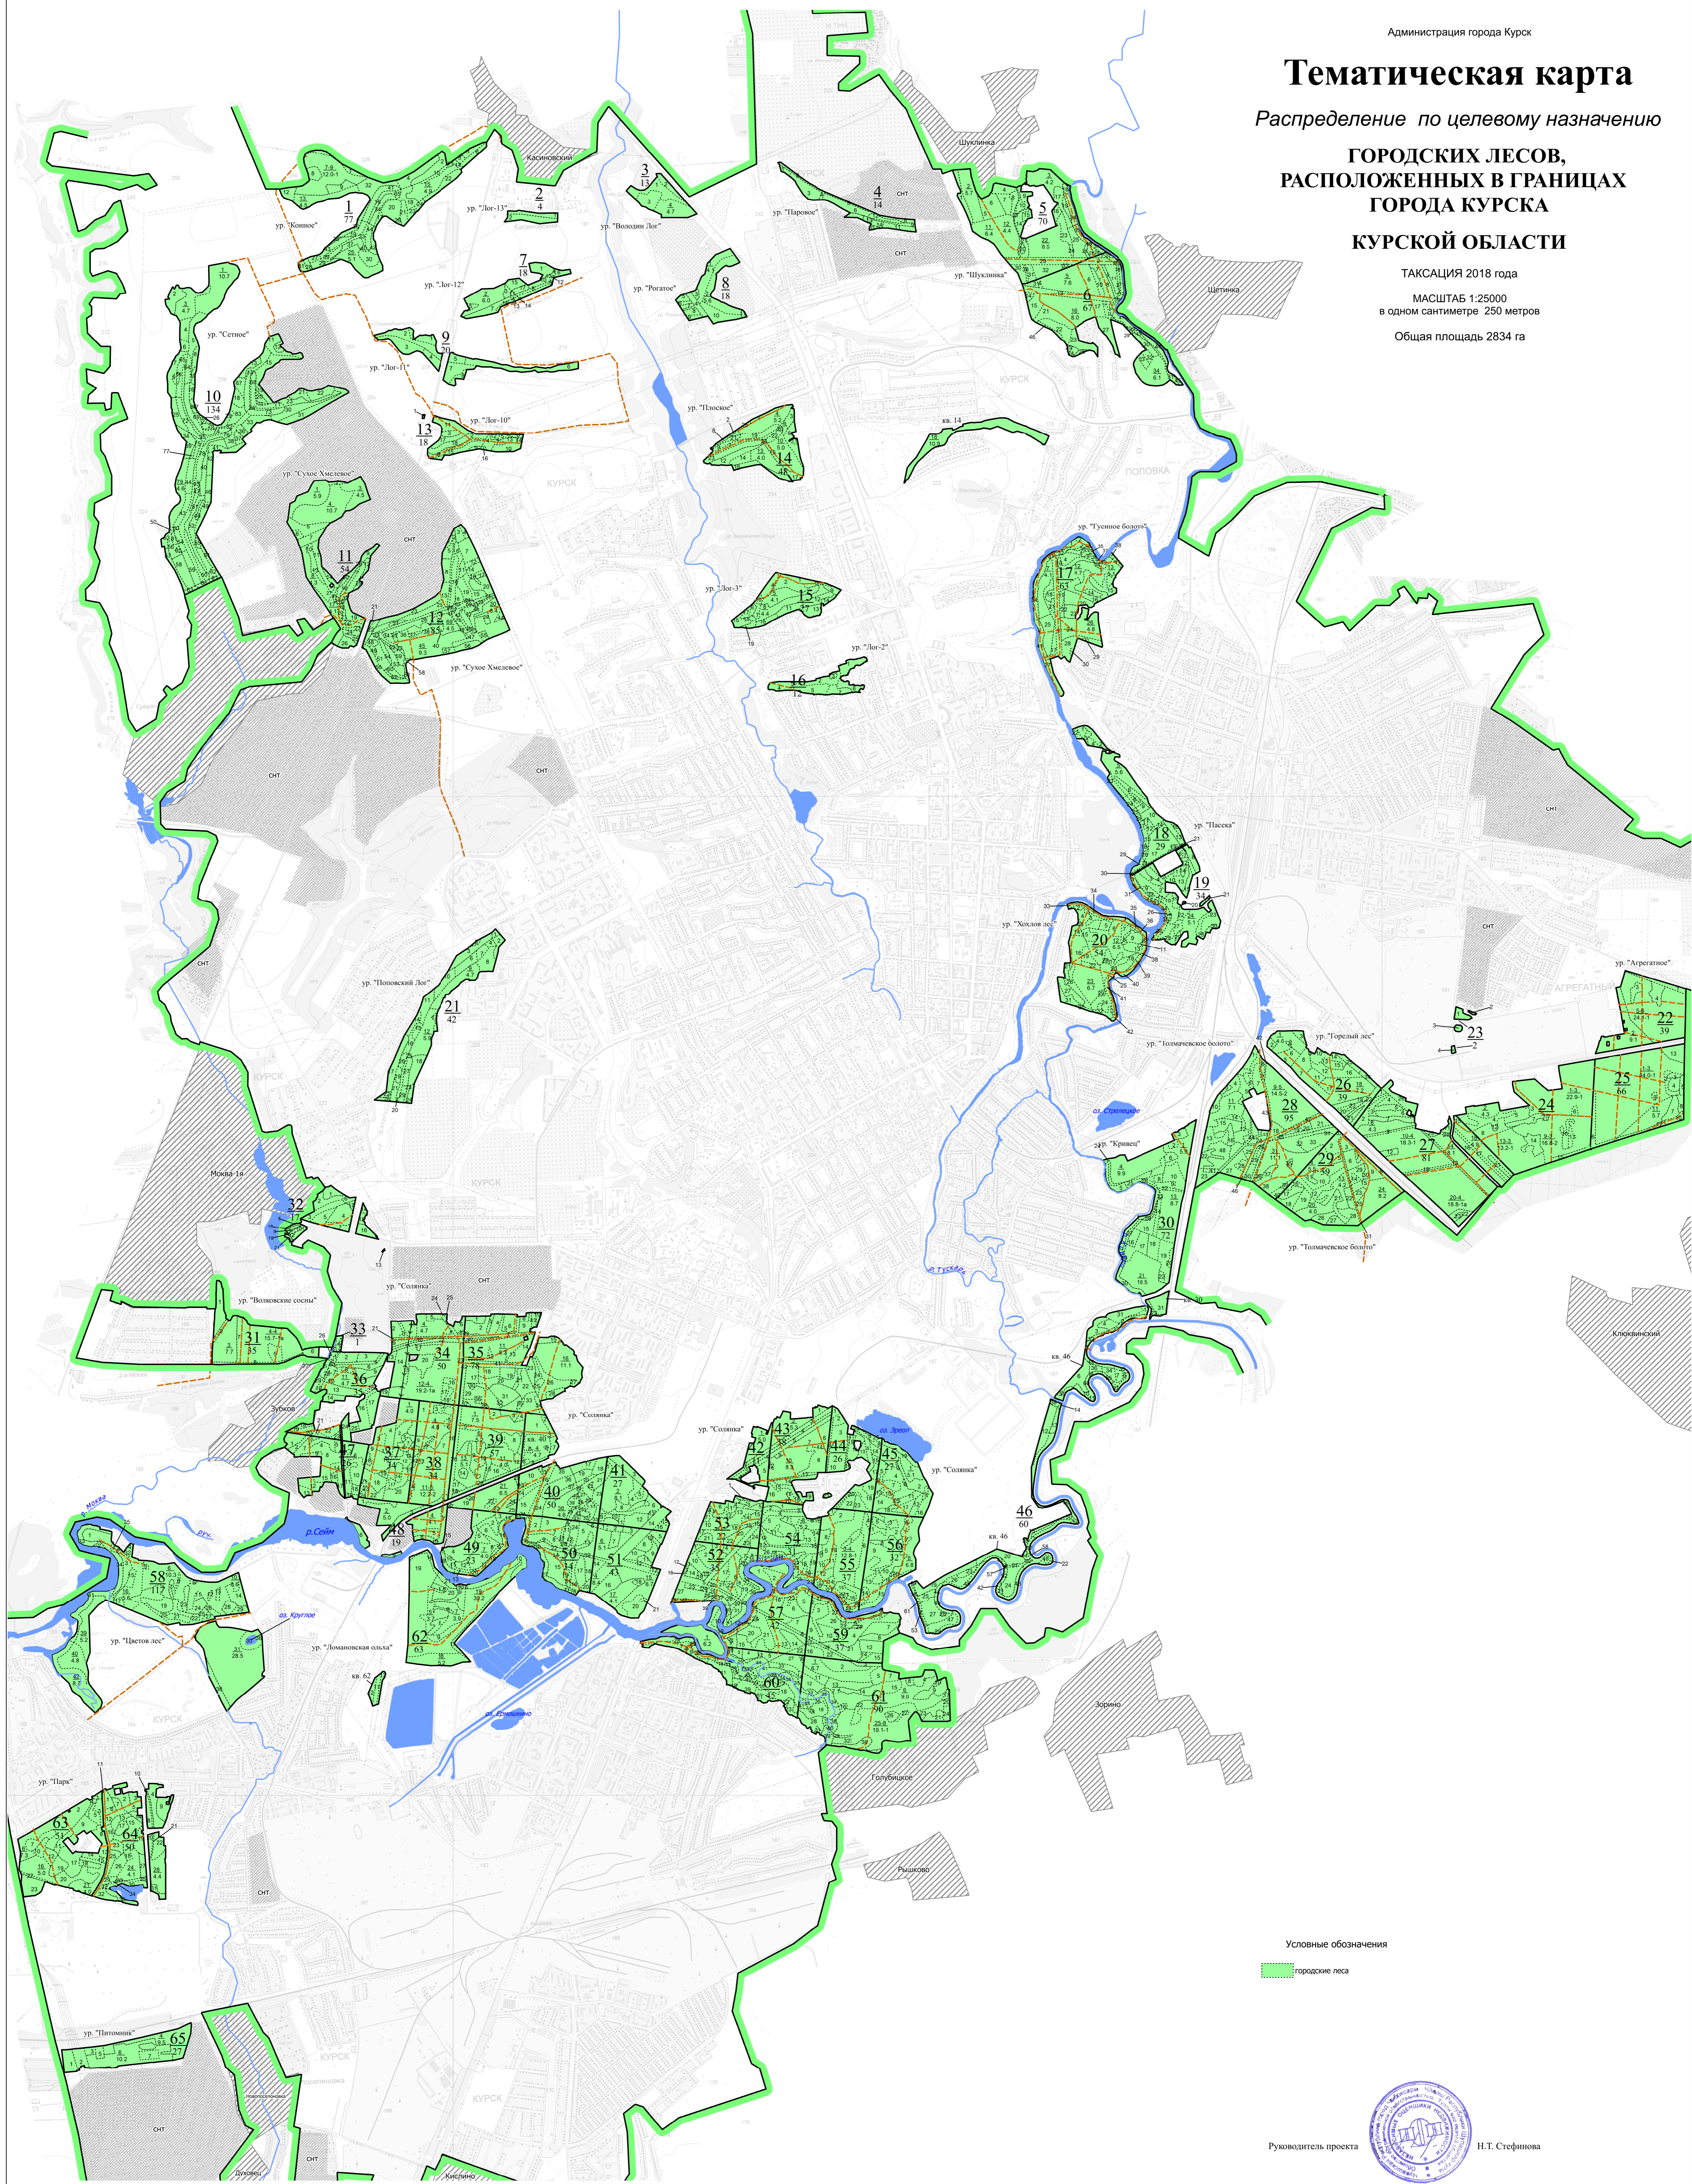

Администрация города Курск

Тематическая карта

Распределение по целевому назначению

ГОРОДСКИХ ЛЕСОВ, РАСПОЛОЖЕННЫХ В ГРАНИЦАХ ГОРОДА КУРСКА

КУРСКОЙ ОБЛАСТИ

ТАКСАЦИЯ 2018 года

МАСШТАБ 1:25000
в одном сантиметре 250 метров

Общая площадь 2834 га

Условные обозначения

городские леса

Руководитель проекта

Н.Т. Стефинова