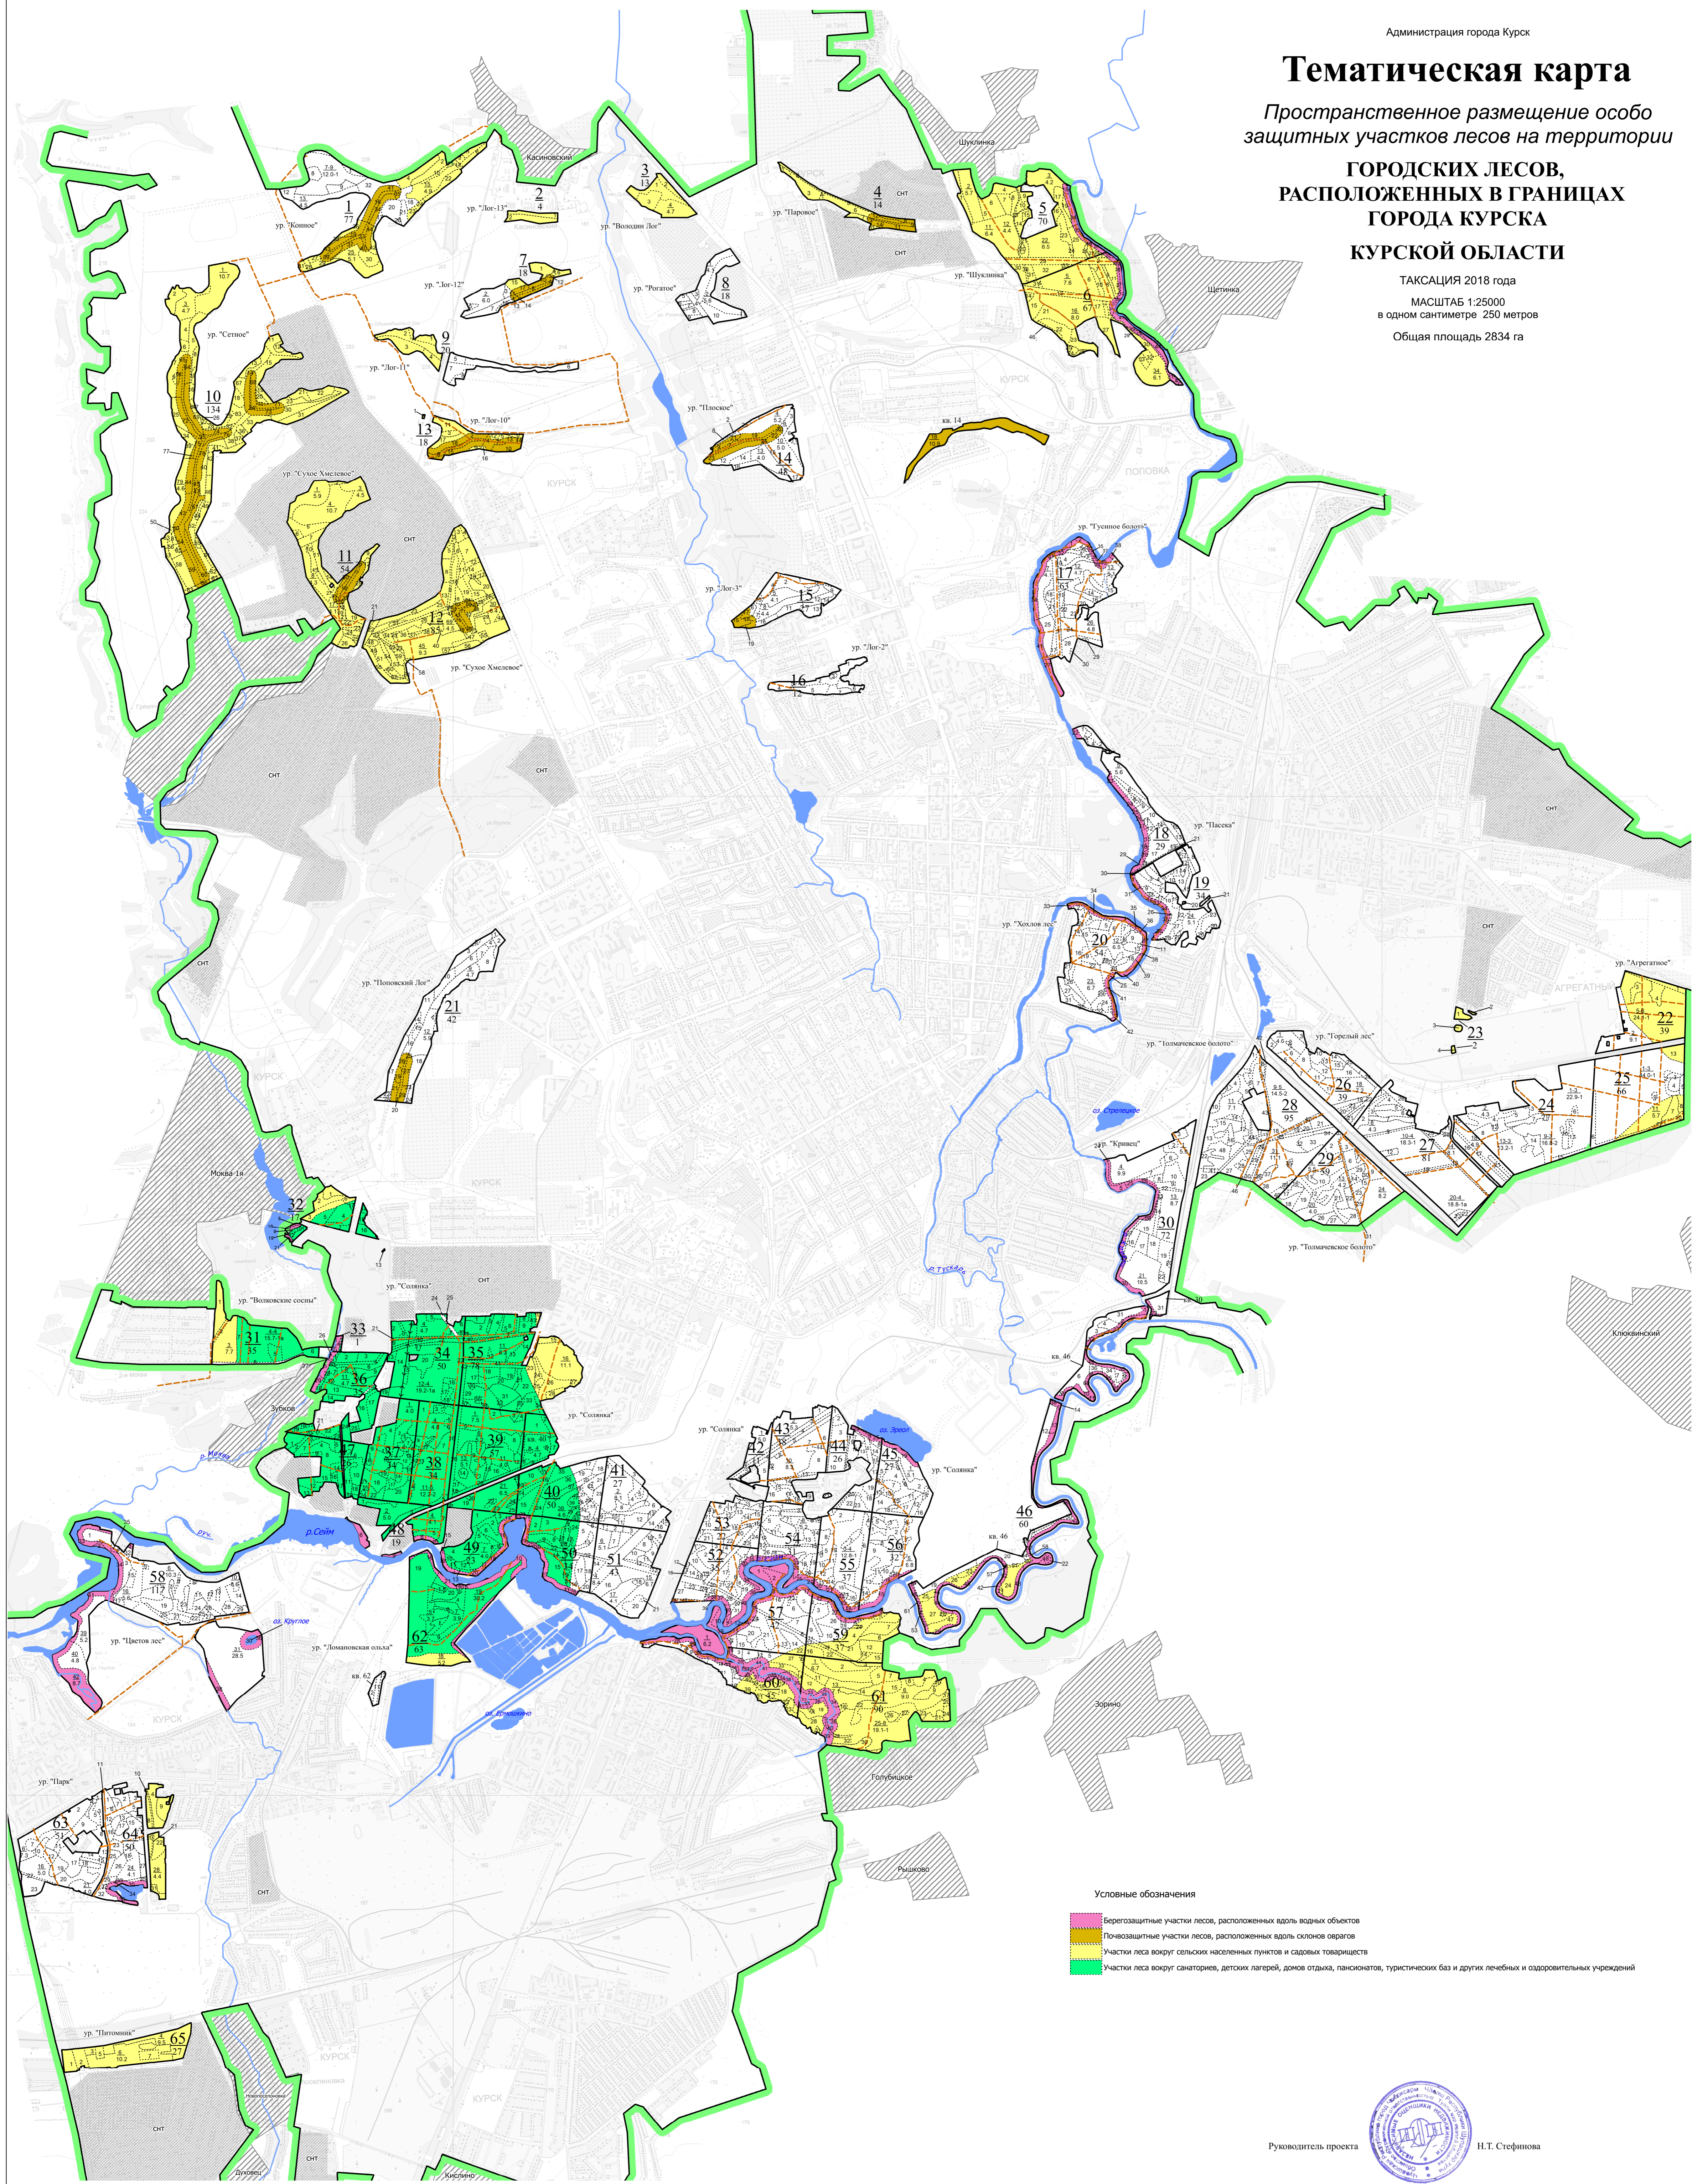

Администрация города Курска

# Тематическая карта

Пространственное размещение особо защитных участков лесов на территории ГОРОДСКИХ ЛЕСОВ, РАСПОЛОЖЕННЫХ В ГРАНИЦАХ ГОРОДА КУРСКА КУРСКОЙ ОБЛАСТИ

ТАКСАЦИЯ 2018 года  
 МАСШТАБ 1:25000  
 в одном сантиметре 250 метров  
 Общая площадь 2834 га

- Условные обозначения
- Берегозащитные участки лесов, расположенных вдоль водных объектов
  - Почвозащитные участки лесов, расположенных вдоль склонов оврагов
  - Участки леса вокруг сельских населенных пунктов и садовых товариществ
  - Участки леса вокруг санаториев, детских лагерей, домов отдыха, пансионатов, туристических баз и других лечебных и оздоровительных учреждений